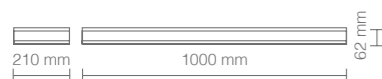

DIMENSIONI (mm) - DIMENSIONS (mm)