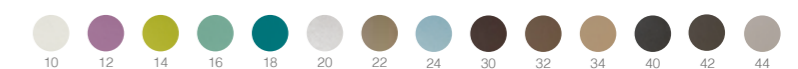

Edge è una moderna poltrona dalla linea sinuosa.
Dotata di ampia e comoda seduta personalizzabile con 14 colori skai. La salita e la discesa sono agevolate dal sollevamento dei braccioli. Il poggiatesta è regolabile in altezza.
Il basamento è caratterizzato da un effetto materico color cemento. La vaschetta per trattamenti pedicure è dotata di doccia e miscelatore. Il morbido poggiapiedi è regolabile sia in altezza che in profondità. Necessita allacciamento alla rete idrica.

Edge is a modern armchair with sinuous line.
It is equipped with a wide comfortable seat that you can customize with 14 skai colors. Sit-down and get-up are facilitated by the armrest raising. The headrest is height adjustable.
The basement can make the difference with its concrete effect. The basin for pedicure treatments is equipped with shower and mixer tap. The soft footrest is adjustable both in height and depth. It is necessary to connect it to the water supply network.

COLORI SKAI - SKAI COLOURS