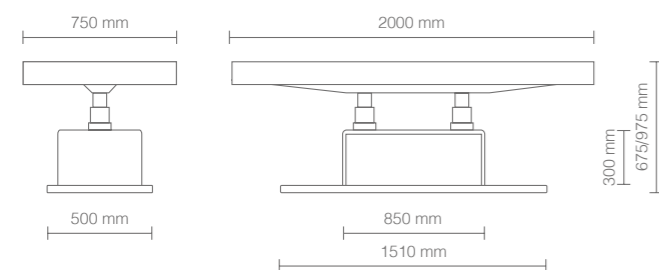

- Finitura olmo miele
Honey elm finish 

- Finitura rovere fumè
Smoky grey oak finish 

- Finitura paper
Paper finish 

VERSIONE CON MATERASSO
SENZA BRACCIOLI
VERSION WITH MATTRESS
WITHOUT ARMRESTS

DIMENSIONI (mm) - DIMENSIONS (mm)