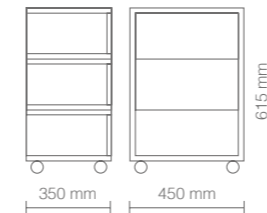

DIMENSIONI (mm) - DIMENSIONS (mm)

Cassettiera Living realizzata in nobilitato bianco opaco con cassetti disponibili in tre diverse finiture: rovere bardolino, wengé e larice bianco. È utilizzata come complemento dei tavoli Living e Living Led.

Chest of drawers made of matt white melamine faced-board with drawers available in three different finishes: bardolino oak, wenge and white larch. It is used as a complement with Living and Living Led tables.