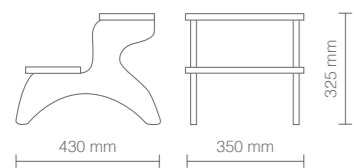

DIMENSIONI (mm) - DIMENSIONS (mm)

Scaletta a due gradini realizzata in legno multistrato di betulla, disponibile in due diverse finiture: acero sbiancato e wengé.

Two step ladder made of multilayer wood available in two different finishes: bleached maple and wengé.

PIASTRA HOT | HEATING PLATE HOT

FINITURE - FINISHES

Struttura bianco opaco
Structure matt white

Piano acciaio
Steel top