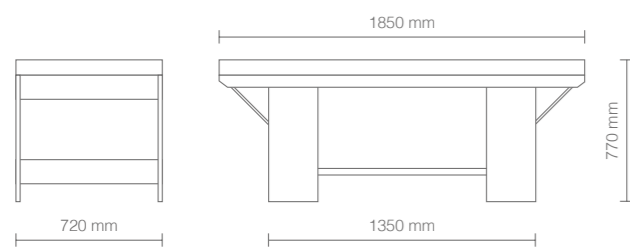

FINITURE - FINISHES

Laccato bianco opaco
Matt white lacquered

Wengé
Wengé

DIMENSIONI (mm) - DIMENSIONS (mm)

Letto per massaggi realizzato in multistrato di betulla con finitura laccato bianco opaco o wengé.
Materasso a profilo sagomato foro facciale e relativo tappo rivestito in skai bianco.
Schienale e gambale regolabili, ripiano porta strumenti e portarotolo.