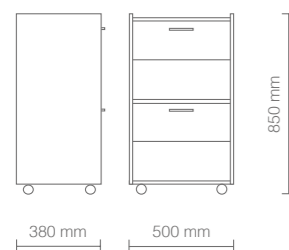

DIMENSIONI (mm) - DIMENSIONS (mm)