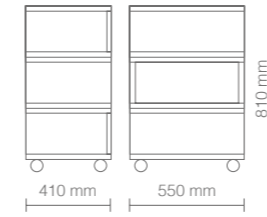

DIMENSIONI (mm) - DIMENSIONS (mm)

Carrello realizzato in nobilitato bianco lucido, dotato di due cassetti push & pull e un vano a giorno centrale. Frontali cassetti in legno disponibili in tre diverse finiture: rovere bardolino, larice bianco, wengé naturale.