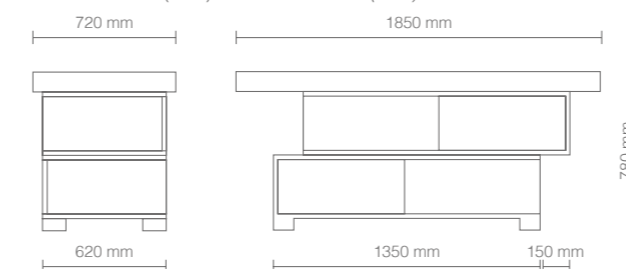

Struttura bianco lucido
Structure glossy white

Frontali rovere bardolino
Front details bardolino oak

Frontali larice bianco
Front details white larch

Frontali wengé naturale
Front details natural wengé

DIMENSIONI (mm) - DIMENSIONS (mm)