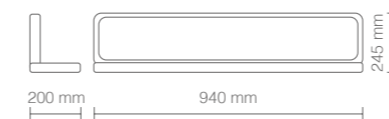

DIMENSIONI (mm) - DIMENSIONS (mm)

FINITURE - FINISHES

Struttura bianco opaco
Structure matt white

DIMENSIONI (mm) - DIMENSIONS (mm)

La mensola Creo è ideale per l'esposizione di prodotti. È realizzata in nobilitato bianco opaco con specchio sul lato parete. Possibilità di avere la versione con luce led.