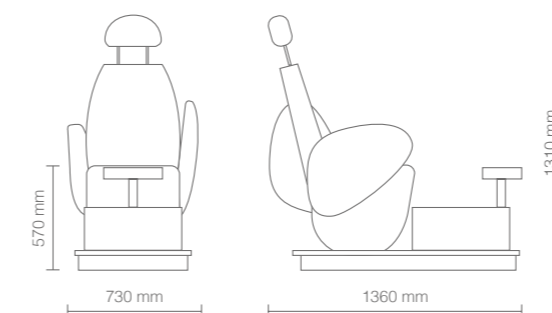

VASCA
POGGIAPIEDI
REGOLAZIONE ALTEZZA POGGIATESTA
ROTAZIONE BRACCIOLI

BASIN
FOOTREST
HEADREST ADJUSTABLE IN HEIGHT
ROTATING ARMREST

DIMENSIONI (mm) - DIMENSIONS (mm)

Edge è una moderna poltrona dalla linea sinuosa.
Dotata di ampia e comoda seduta personalizzabile con 14 colori skai. La salita e la discesa sono agevolate dal sollevamento dei braccioli. Il poggiatesta è regolabile in altezza.
Il basamento è caratterizzato da un effetto materico color cemento. La vaschetta per trattamenti pedicure è dotata di doccia e miscelatore. Il morbido poggiapiedi è regolabile sia in altezza che in profondità. Necessita allacciamento alla rete idrica.