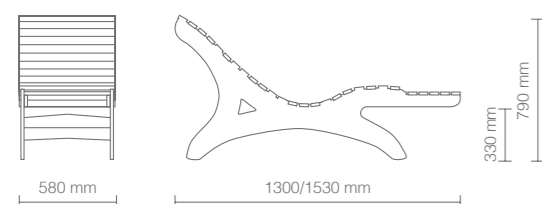

DIMENSIONI (mm) - DIMENSIONS (mm)