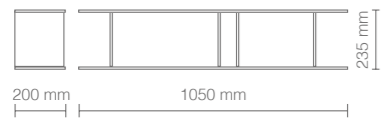

DIMENSIONI (mm) - DIMENSIONS (mm)

MENSOLE STRATOS | SHELVES STRATOS

FINITURE - FINISHES

Struttura bianco opaco
Structure matt white

Inserto rovere bardolino
Inner layer bardolino oak

Inserto larice bianco
Inner layer white larch

Inserto wengé naturale
Inner layer natural wengé