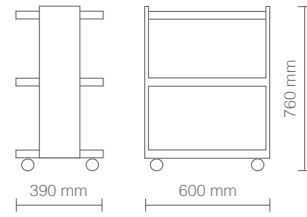

FINITURE - FINISHES

Struttura bianco lucido
Structure glossy white

Piani rovere bardolino
Shelves bardolino oak

Piani larice bianco
Shelves white larch

Piani wengé naturale
Shelves natural wengé

DIMENSIONI (mm) - DIMENSIONS (mm)