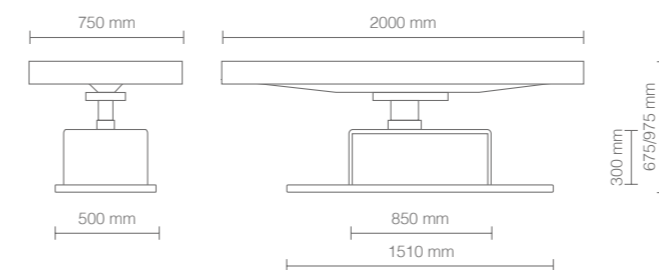

VERSIONE CON MATERASSO
SENZA BRACCIOLI
VERSION WITH MATTRESS
WITHOUT ARMRESTS

DIMENSIONI (mm) - DIMENSIONS (mm)

Lettino elettrico da massaggio monocolonna, dotato di due motori. La regolazione dell'altezza e dello schienale avviene tramite telecomando per facilitare il lavoro dell'operatore. Basamento bianco opaco con vano contenitivo dotato di anta a ribalta disponibile in quattro finiture. Il materasso in skai bianco è disponibile anche nella versione con braccioli regolabili.