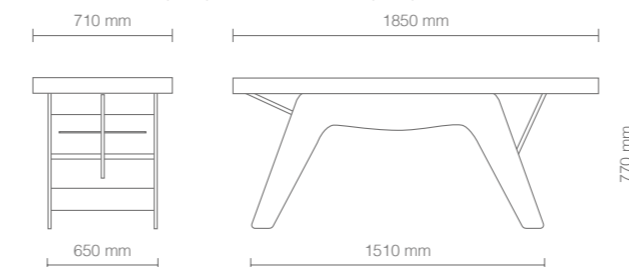

FINITURE - FINISHES

Acero sbiancato
Bleached maple

Wengé
Wengé

0° to 55°

0° to 70°

DIMENSIONI (mm) - DIMENSIONS (mm)

Ergo è un lettino per massaggi compatto a doppio snodo realizzato in multistrato di betulla con finitura acero sbiancato o wengé. Materasso con profilo sagomato, foro facciale e relativo tappo rivestito in skai bianco. Schienale e gambale regolabili, porta rotolo incluso.