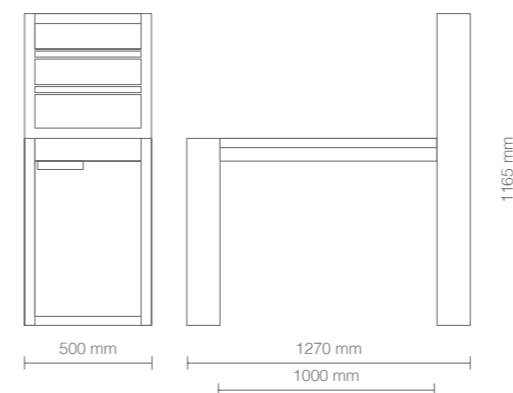

LAMPADA LED - CUSCINO POGGIAMANI - ASPIRATORE HELIOS 280
LED LAMP - CUSHION - HELIOS 280 ASPIRATOR

Helios 280
50W

DIMENSIONI (mm) - DIMENSIONS (mm)

Living Led è un tavolo professionale per manicure dalle dimensioni compatte realizzato in nobilitato bianco opaco e piano disponibile in 3 diverse finiture: rovere bardolino, wengé naturale o larice bianco.