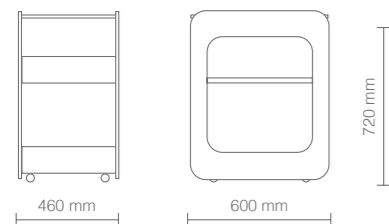

DIMENSIONI (mm) - DIMENSIONS (mm)

Creo è un ottimo complemento di lavoro dal carattere originale e raffinato, realizzato in nobilitato bianco opaco con ripiani disponibili in tre diverse finiture: larice bianco, rovere bardolino e wengé naturale. Pensato nei minimi dettagli, Creo è adattabile ad ogni esigenza. Il piano superiore durante la fase di montaggio puo' essere posizionato a filo struttura, soluzione ideale come piano d'appoggio per i macchinari.

Creo is an excellent complement, original and refined, made of matt white melamine-faced board with shelves available in 3 different finishes: white larch, bardolino oak and natural wengé. Creo can be used for different uses; during assembling top shelf can be positioned flush structure, the best solution as support tray for machineries.

FINITURE - FINISHES

Struttura bianco lucido
Structure glossy white

Frontali rovere bardolino
Front details bardolino oak

Frontali larice bianco
Front details white larch

Frontali wengé naturale
Front details natural wengé