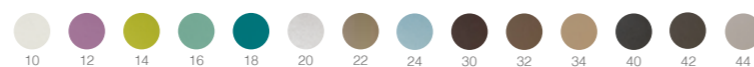

COLORI SKAI - SKAI COLOURS

FINITURE - FINISHES

Basamento bianco lucido
Profilo acciaio spazzolato
Glossy white lacquered basement
Brushed stainless steel border

MISCELATORE
 POGGIPIEDI
 CROMO RELAX E IDROMASSAGGIO

COLORI SKAI - SKAI COLOURS

FINITURE - FINISHES

Lamina acciaio spazzolato
Brushed steel

Rovere bardolino
Bardolino oak

Larice bianco
White larch

Wengé naturale
Natural wengé

VASCHE MANICURE A SCOMPARSA
 REGOLAZIONE PROFONDITÀ E ALTEZZA POGGIPIEDI
 REGOLAZIONE ALTEZZA POGGIATESTA
 INCLINAZIONE SCHIENALE