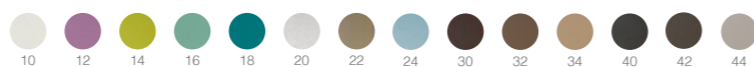

Poltrona con basamento cromato di ampie dimensioni, seduta regolabile in altezza rotazione a 360°, schienale reclinabile con poggiatesta regolabile in altezza.

È possibile personalizzare il colore del rivestimento skai.

Make-up chair provided with a wide chrome-plated basement, height-adjustable seat, 360° degrees rotation, reclining backrest with height-adjustable headrest. It's possible to choose the color of the skai upholstery.

COLORI SKAI - SKAI COLOURS