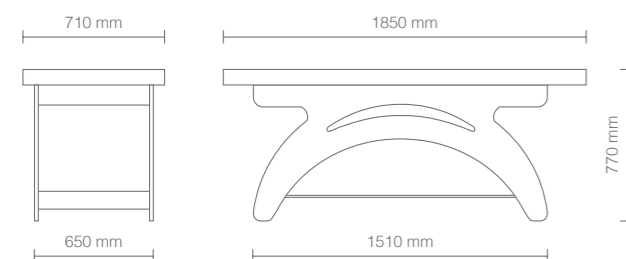

Manually adjustable backrest and roll holder.

FINITURE - FINISHES

Acero sbiancato
Bleached maple

Wengé
Wengé

0° to 45°

DIMENSIONI (mm) - DIMENSIONS (mm)

Lettino per massaggi realizzato in multistrato di betulla con finitura acero sbiancato o wengé. Materasso a profilo sagomato, foro facciale e relativo tappo rivestito in skai bianco. Schienale regolabile manualmente, porta rotolo e ripiano porta strumenti.