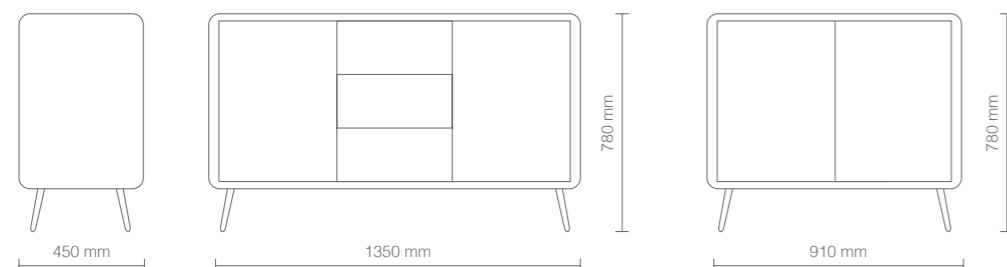

Frontali paper
Front details paper finish

CREO 1350 H2O

CREO 900 H2O

CREO 1350

CREO 900

DIMENSIONI (mm) - DIMENSIONS (mm)

OPTIONAL - ACCESSORIES
MISCELATORE CON LEVA CLINICA
MIXER TAP

CREO 900/1350