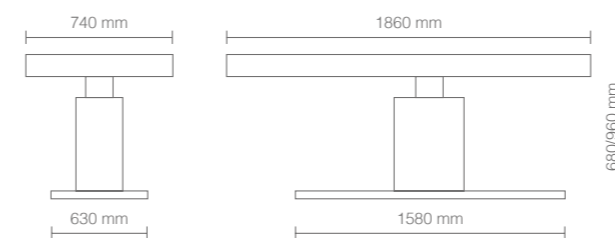

FINITURE - FINISHES

Basamento bianco lucido
Profilo acciaio spazzolato
Glossy white base
Brushed stainless steel border

Up & Down 0° to 45°

DIMENSIONI (mm) - DIMENSIONS (mm)

E-motion è un lettino per massaggi elettrico con basamento in finitura bianco lucido con bordatura in micro lamina di acciaio spazzolato. Rivestimento materasso in skai bianco. Colonna regolabile in altezza elettricamente con comando a pedale. Materasso a profilo sagomato, foro facciale con relativo tappo e portarotolo. Schienale regolabile manualmente a 0°, 15°, 30°, 45°.