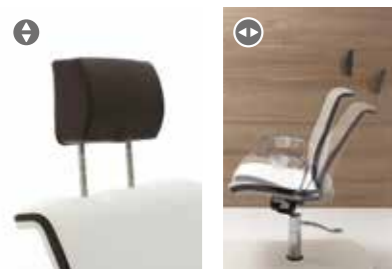

FINITURE - FINISHES

Base in acciaio
Steel base