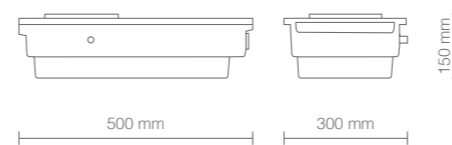

DIMENSIONI (mm) - DIMENSIONS (mm)

Aspiratore fisso per polveri di limatura per unghie per tavoli manicure Living e Living Led.

Helios 280 è estremamente silenzioso (65 dB) e caratterizzato da comandi intuitivi. La massima aspirazione è di 280 M3/h. È dotato di filtro estraibile per permettere una pulizia facile e completa.

Fixed aspirator for nail filing powder for Living and Living Led manicure tables. Helios 280 is extremely silent (65 dB) and characterized by intuitive controls. The maximum suction is 280 M3/h. It is equipped with removable filter for a easy and complete cleaning.

FILTRO ASPIRATORE HELIOS 280 | NAIL ASPIRATOR FILTER HELIOS 280