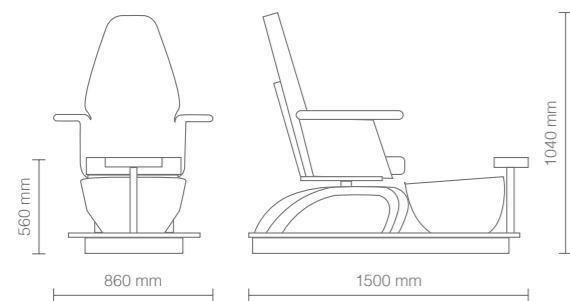

VASCA
POGGIAPIEDI
REGOLAZIONE ALTEZZA POGGIATESTA
ROTAZIONE BRACCIOLI

BASIN
FOOTREST
HEADREST ADJUSTABLE IN HEIGHT
ROTATING ARMREST

DIMENSIONI (mm) - DIMENSIONS (mm)

Edge è una moderna poltrona dalla linea sinuosa.
Dotata di ampia e comoda seduta personalizzabile con 14 colori skai. La salita e la discesa sono agevolate dal sollevamento dei braccioli. Il poggiatesta è regolabile in altezza.
Il basamento è caratterizzato da un effetto materico color cemento. La vaschetta per trattamenti pedicure è dotata di doccia e miscelatore. Il morbido poggiapiedi è regolabile sia in altezza che in profondità. Necessita allacciamento alla rete idrica.

Edge is a modern armchair with sinuous line.
It is equipped with a wide comfortable seat that you can customize with 14 skai colors. Sit-down and get-up are facilitated by the armrest raising. The headrest is height adjustable.
The basement can make the difference with its concrete effect. The basin for pedicure treatments is equipped with shower and mixer tap. The soft footrest is adjustable both in height and depth. It is necessary to connect it to the water supply network.

MIXER TAP
 FOOTREST
 CROMORELAX & WHIRLPOOL

DIMENSIONI (mm) - DIMENSIONS (mm)

OPTIONAL - ACCESSORIES
 KIT IDRO CROMO - KIT
 HYDRO&CHROME

La poltrona Saint Barth è unica nel suo genere, ampia, ergonomica e confortevole. I braccioli e le relative vaschette removibili per manicure donano un maggior comfort alla cliente. La rotazione della seduta avviene a +/- 90 gradi per agevolare seduta e discesa. La vasca, dotata di miscelatore con doccino, è realizzata in materiale compatto bianco ed è facilmente igienizzabile. Necessita di allaccio alla rete idrica. Il rivoluzionario massaggio ad aria garantisce un piacevole momento rilassante e richiede una sporadica manutenzione. L'ampio poggiatesta è regolabile in profondità e in altezza. È possibile personalizzare il colore del rivestimento skai.