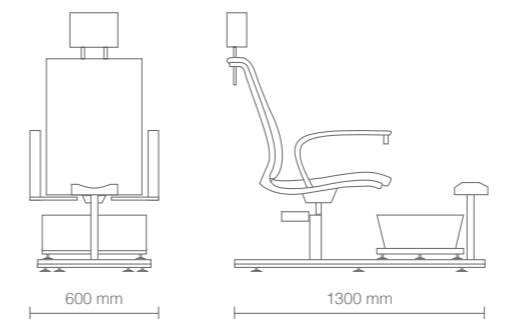

RETRACTABLE MANICURE BOWLS
 FOOTREST ADJUSTABLE IN DEPTH AND IN HEIGHT
 HEADREST ADJUSTABLE IN HEIGHT
 RECLINABLE BACKREST

DIMENSIONI (mm) - DIMENSIONS (mm)

OPTIONAL - ACCESSORIES
 RIALZO BIANCO LUCIDO MINI ISLAND
 MINI ISLAND GLOSSY WHITE RAISED SUPPORT

La poltrona podologica Mini Island Evo regala comfort grazie alla sua versatilità ed è estremamente curata in ogni particolare. Seduta regolabile in altezza, rotazione a 360°, schienale reclinabile con poggiatesta regolabile in altezza per un perfetto trattamento di benessere. Sono presenti due comode vaschette per manicure che all'occorrenza scompaiono sotto i braccioli per regalare maggior spazio e comfort. La vasca pedicure è removibile per un comodo caricamento dell'acqua. Il poggiatesta funzionale è regolabile in altezza e in profondità. Il basamento è in multistrato con bordatura in micro lamina di acciaio spazzolato. Il pianale antigraffio è disponibile in larice bianco, wengé naturale e rovere bardolino ed è dotato di fermi in gomma per una maggiore stabilità della vasca pedicure. È possibile personalizzare il colore del rivestimento skai.